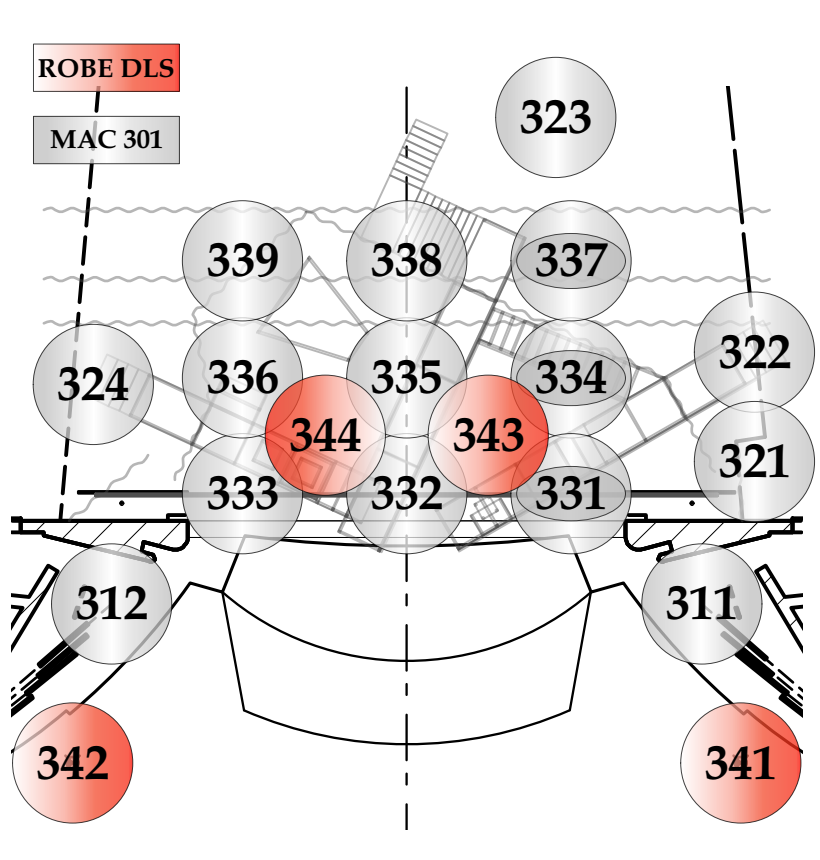

PRESET 1	PRESET 2	PRESET 3	PRESET 4
PRESET 5	PRESET 6	PRESET 7	PRESET 8
PRESET 9	PRESET 10	PRESET 11	PRESET 12
PRESET 13	PRESET 14	PRESET 15	PRESET 16
PRESET 17	PRESET 18	PRESET 19	PRESET 20

PRESETS

**COLOR PALLET**

**ROBIN DLS GOBOS**

**COLOR SCROLLERS**

**FOCUS PALLETS**

- 1)
- 2)
- 3)
- 4)
- 5)
- 6)
- 7)
- 8)
- 9)
- 10)
- 11)
- 12)

PALLETS

MOVING LIGHTS

*Travesties Magic Sheet*

LIGHTING DESIGN: Naomie S. Winch